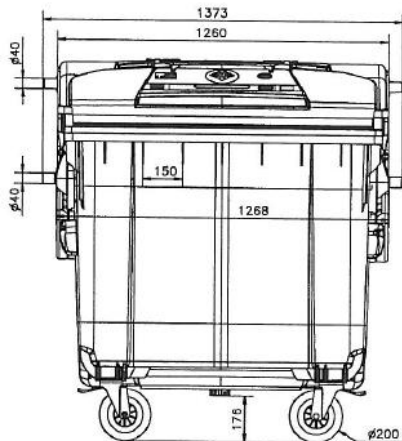

MGB 1100 Kunststoff -Deckel im Deckel-

Ausführung

- Rumpf- und Schiebedeckel aus Kunststoff
- Deckel-im-Deckel-Variante

Bedienbarkeit

- Gute Platzierung der Griffe zum Schieben und Manövrieren
- Deckel kann um 270° zum Einfüllen von Abfall nach hinten übergeschlagen werden
- Schiebedeckel ist in 3 Positionen arretierbar und mit einer Kindersicherung ausgestattet

Vorteile

- Leichtes Manövrieren und Schieben durch leichtes Eigengewicht
- Sicherer Stand durch zentrale Feststellbremse bzw. Radstop an der Stirnseite

Maße – Gewichte – Normen

- Nenninhalt: 1100 l
- Leergewicht: ca. 65 kg