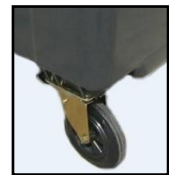

MGB 1100 Kunststoff -Deckel im Deckel-

Ausführung

- Rumpf- und Schiebedeckel aus Kunststoff
- Deckel-im-Deckel-Variante

Bedienbarkeit

- Gute Platzierung der Griffe zum Schieben und Manövrieren
- Deckel kann um 270° zum Einfüllen von Abfall nach hinten übergeschlagen werden
- Schiebedeckel ist in 3 Positionen arretierbar und mit einer Kindersicherung ausgestattet

Vorteile

- Leichtes Manövrieren und Schieben durch leichtes Eigengewicht
- Sicherer Stand durch zentrale Feststellbremse bzw. Radstop an der Stirnseite

Maße – Gewichte – Normen

- Nenninhalt: 1100 l
- Leergewicht: ca. 65 kg