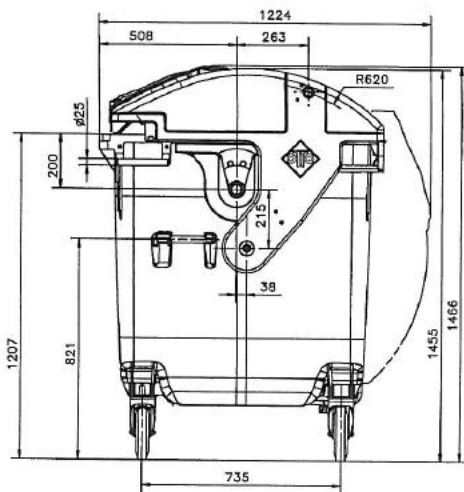

MGB 1100 Kunststoff -Deckel im Deckel-

Ausführung

- Rumpf- und Schiebedeckel aus Kunststoff
- Deckel-im-Deckel-Variante

Bedienbarkeit

- Gute Platzierung der Griffe zum Schieben und Manövrieren
- Deckel kann um 270° zum Einfüllen von Abfall nach hinten übergeschlagen werden
- Schiebedeckel ist in 3 Positionen arretierbar und mit einer Kindersicherung ausgestattet

Vorteile

- Leichtes Manövrieren und Schieben durch leichtes Eigengewicht
- Sicherer Stand durch zentrale Feststellbremse bzw. Radstop an der Stirnseite

Maße – Gewichte – Normen

- Nenninhalt: 1100 l
- Leergewicht: ca. 65 kg